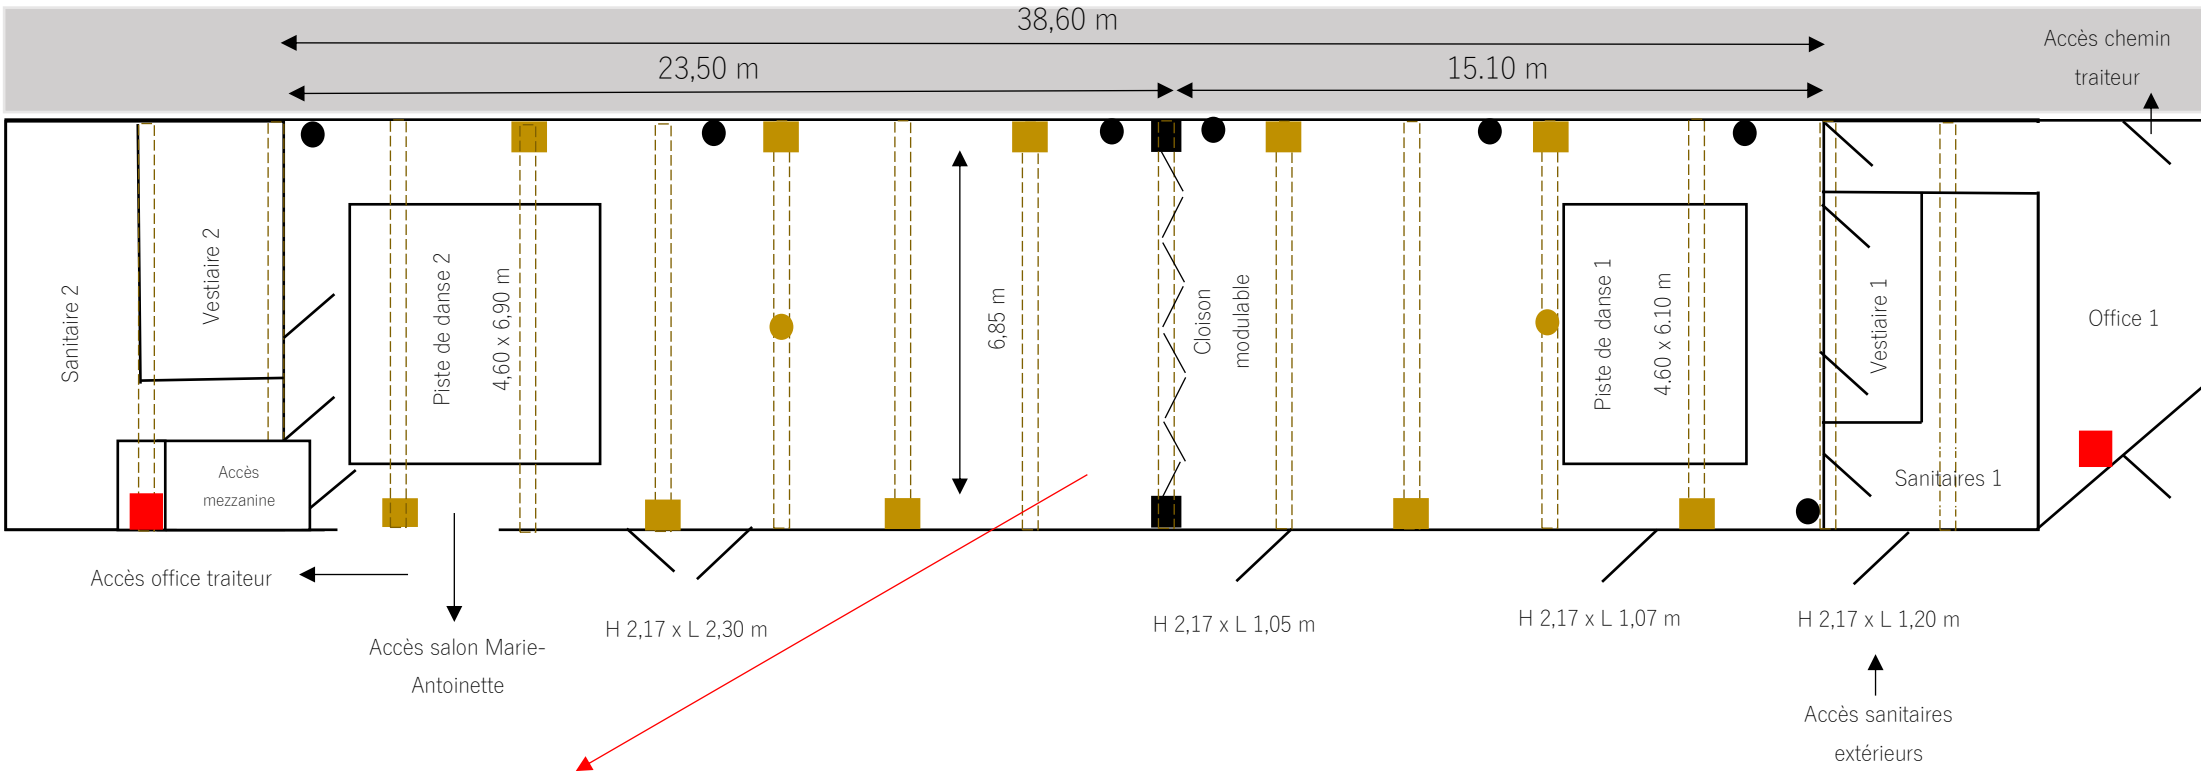

Salle Louis XVI

265 m² jusqu'à 500 personnes

Cocktail 400

Théâtre 300

Cabaret 265

U 200

Merveilleusement agencée pour accueillir des séminaires aussi bien que des mariages ou anniversaires, cette salle plénière fonctionnelle de 265 m² est modulable en 2 espaces de 155 m² et 110 m². Elle peut accueillir jusqu'à 400 personnes en style cocktail. Cette salle au plafond cathédrale qui toute de pierres apparentes et de marbres vêtue donnera à vos évènements un esprit à la fois majestueux et convivial.

ESPACES

- Office traiteur x2
- Sanitaires x2
- Vestiaires x2
- Mezzanine
- Piste de dance x 2
- Terrasse

ÉQUIPEMENTS

- Accès gratuit à Internet (Wifi)
- Écran sur trépied (sur demande)
- Vidéoprojecteur (sur demande)
- Pochettes, feuilles blanches, crayons, eaux minérales (sur demande)
- Mobiliers
- Bar

- Logis
- Salon Marie-Antoinette (rdc) + dortoir (1^{er} étage)
- Salle Louis XVI
- Salle des enfants
- Office traiteur
- Sanitaires
- Vestiaires
- Locaux techniques - Non accessible au public

- Poutre
- Projecteurs lumineux
- Compteur électrique
- Prise 220 V x2
- Lustre