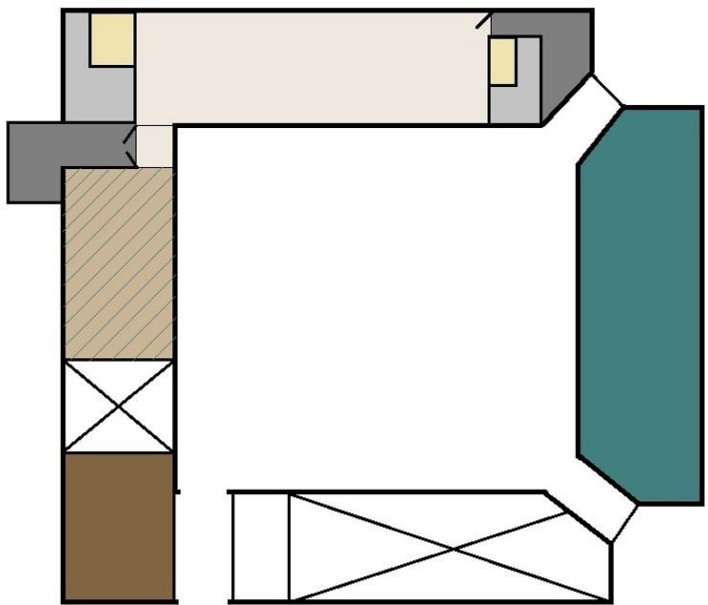

Salle Louis XVI

265 m² jusqu'à 500 personnes

Cocktail 400

Théâtre 300

Cabaret 265

U 200

Merveilleusement agencée pour accueillir des séminaires aussi bien que des mariages ou anniversaires, cette salle plénière fonctionnelle de 265 m² est modulable en 2 espaces de 155 m² et 110 m². Elle peut accueillir jusqu'à 400 personnes en style cocktail. Cette salle au plafond cathédrale qui toute de pierres apparentes et de marbres vêtue donnera à vos évènements un esprit à la fois majestueux et convivial.

ESPACES

- Office traiteur x2
- Sanitaires x2
- Vestiaires x2
- Mezzanine
- Piste de dance x 2
- Terrasse

ÉQUIPEMENTS

- Accès gratuit à Internet (Wifi)
- Écran sur trépied (sur demande)
- Vidéoprojecteur (sur demande)
- Pochettes, feuilles blanches, crayons, eaux minérales (sur demande)
- Mobiliers
- Bar

- Logis
- Salon Marie-Antoinette (rdc) + dortoir (1^{er} étage)
- Salle Louis XVI
- Salle des enfants
- Office traiteur
- Sanitaires
- Vestiaires
- Locaux techniques - Non accessible au public

- Poutre
- Projecteurs lumineux
- Compteur électrique
- Prise 220 V x2
- Lustre